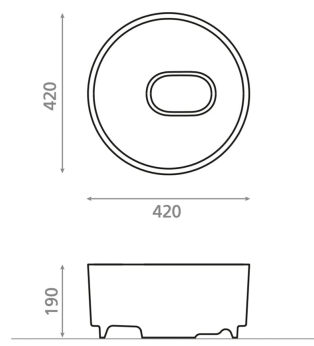

COMPOSITE

Rosario

REF. 6045

Lavabo circular en composite, disponible en blanco, gris claro y gris oscuro. Una serie versátil que combina resistencia y sobriedad estética.

Colocación Sobre encimera

Dimensiones Diámetro: 420mm Alto: 190mm

Peso 12.5 kg

Material Composite

Forma Circular

Colores disponibles

Blanco

Gris claro

Gris Oscuro

420