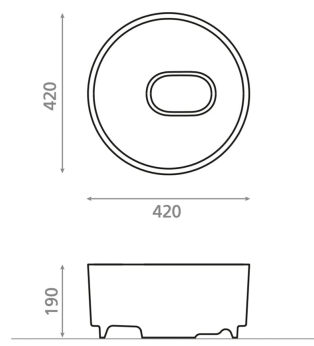

COMPOSITE

Rosario

REF. 6046

Lavabo circular en composite, disponible en blanco, gris claro y gris oscuro. Una serie versátil que combina resistencia y sobriedad estética.

Colocación Sobre encimera

Dimensiones Diámetro: 420mm Alto: 190mm

Peso 12.5 kg

Material Composite

Forma Circular

Colores disponibles

Gris claro

Blanco

Gris Oscuro

420