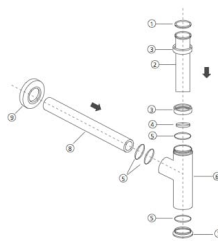

Sifón redondo

REF. 0209BL

Sifón en versión cuadrada o redonda, disponibles en acabados cromado, blanco, negro o rose gold. Detalles que completan y refinan la instalación.

Dimensiones

Peso 0.4 kg

Colores disponibles

Nº	Descripción	Medidas mm
1	Arandela de papel / Paper washer	ø30x2,5
2	Tubo / Tube	ø32x120
3	1/4" Tuerca de cromo / Brass nut	ø40
4	Arandela de goma / Rubber washer	
5	Aro / Ring	
6	Tubo 1 1/4" / Body	ø54x116
7	Tuerca de cromo / Brass nut	ø47
8	Tubo recto / Straight tube	ø32x300
9	Brida de cromo / Brass flange	ø70x13