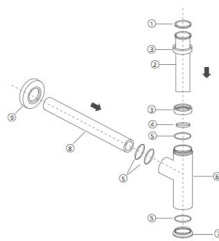

Sifón redondo

REF. 0209BL

Sifón en versión cuadrada o redonda, disponibles en acabados cromado, blanco, negro o rose gold. Detalles que completan y refinan la instalación.

Dimensiones

Peso 0.4 kg

Colores disponibles

Nº	Descripción	Medidas mm
1	Arandela de papel / Paper washer	ø30x2,5
2	Tubo / Tube	ø32x120
3	1/4" Tuerca de cromo / Brass nut	ø40
4	Arandela de goma / Rubber washer	
5	Aro / Ring	
6	Tubo 1 1/4" / Body	ø54x116
7	Tuerca de cromo / Brass nut	ø47
8	Tubo recto / Straight tube	ø32x300
9	Brida de cromo / Brass flange	ø70x13