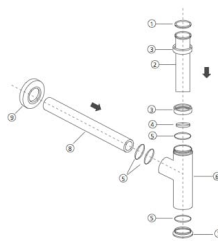

# Sifón redondo

REF. 0209RG

Sifón en versión cuadrada o redonda, disponibles en acabados cromado, blanco, negro o rose gold. Detalles que completan y refinan la instalación.

## Dimensiones

**Peso** 0.5 kg

## Colores disponibles

Nº	Descripción	Medidas mm
1	Arandela de papel / Paper washer	ø30x2,5
2	Tubo / Tube	ø32x120
3	1/4" Tuerca de cromo / Brass nut	ø40
4	Arandela de goma / Rubber washer	
5	Aro / Ring	
6	Tubo 1 1/4" / Body	ø54x116
7	Tuerca de cromo / Brass nut	ø47
8	Tubo recto / Straight tube	ø32x300
9	Brida de cromo / Brass flange	ø70x13