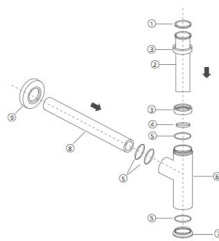

# Sifón redondo

REF. 0209NE

Sifón en versión cuadrada o redonda, disponibles en acabados cromado, blanco, negro o rose gold. Detalles que completan y refinan la instalación.

## Dimensiones

**Peso** 0.5 kg

## Colores disponibles

Nº	Descripción	Medidas mm
1	Arandela de papel / Paper washer	ø30x2,5
2	Tubo / Tube	ø32x120
3	1/4" Tuerca de cromo / Brass nut	ø40
4	Arandela de goma / Rubber washer	
5	Aro / Ring	
6	Tubo 1 1/4" / Body	ø54x116
7	Tuerca de cromo / Brass nut	ø47
8	Tubo recto / Straight tube	ø32x300
9	Brida de cromo / Brass flange	ø70x13