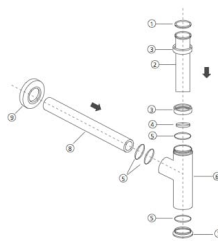

Sifón redondo

REF. 0209

Sifón en versión cuadrada o redonda, disponibles en acabados cromado, blanco, negro o rose gold. Detalles que completan y refinan la instalación.

Dimensiones

Peso 0.5 kg

Colores disponibles

Nº	Descripción	Medidas mm
1	Arandela de papel / Paper washer	ø30x2,5
2	Tubo / Tube	ø32x120
3	1/4" Tuerca de cromo / Brass nut	ø40
4	Arandela de goma / Rubber washer	
5	Aro / Ring	
6	Tubo 1 1/4" / Body	ø54x116
7	Tuerca de cromo / Brass nut	ø47
8	Tubo recto / Straight tube	ø32x300
9	Brida de cromo / Brass flange	ø70x13