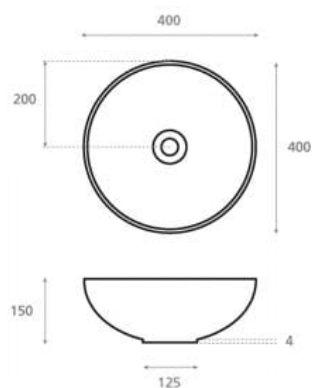

Colores disponibles