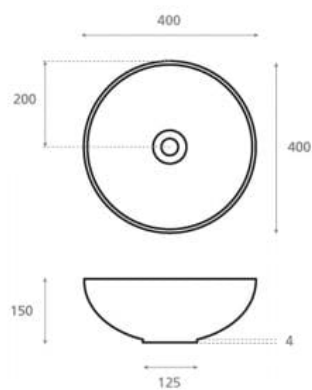

Colores disponibles