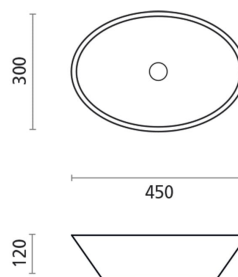

Dimensiones Largo: 450mm Ancho: 300mm Alto: 120mm

Peso 6.0 kg

Material Solid Surface

Forma Oval

Colores disponibles

Beige

Blanco

300