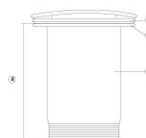

Ref. 0217-0218