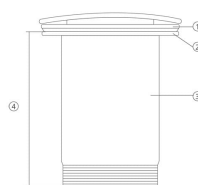

Válvula 60mm. adan y eva CR

REF. 0211PRD76

Colección de válvulas decoradas con porcelana artística. Cada diseño aporta un detalle exclusivo al baño, convirtiendo un accesorio técnico en un elemento distintivo.

Dimensiones Largo: 60mm

Peso 0.3 kg

Colores disponibles

Nº	Medidas mm
1	ø61
2	ø60
3	ø44
4	68
5	ø63