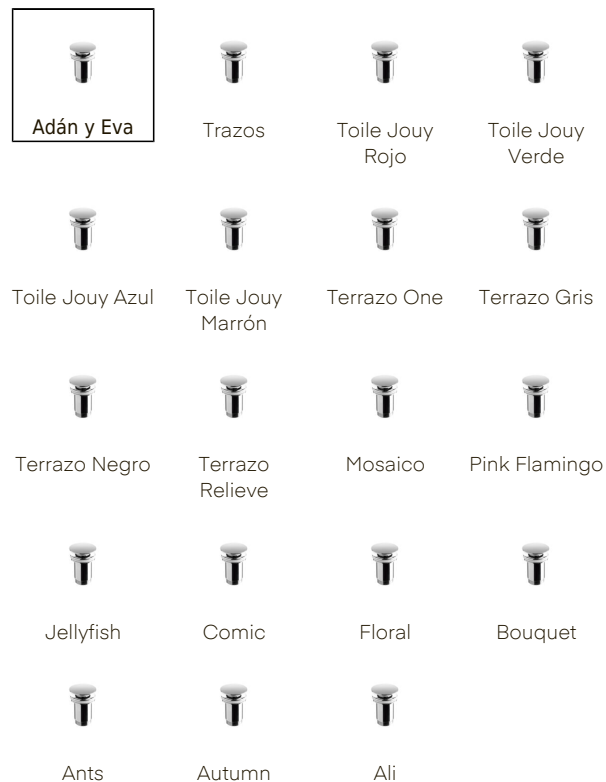

# Válvula 60mm. adan y eva SR

REF. 0212PRD76

Colección de válvulas decoradas con porcelana artística. Cada diseño aporta un detalle exclusivo al baño, convirtiendo un accesorio técnico en un elemento distintivo.

**Dimensiones** Largo: 60mm

## Colores disponibles

Nº	Medidas mm
1	ø61
2	ø60
3	ø44
4	68
5	ø63