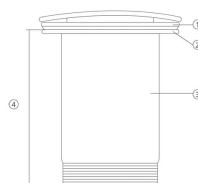

# Válvula 60mm. adan y eva SR

REF. 0212PRD76

Colección de válvulas decoradas con porcelana artística. Cada diseño aporta un detalle exclusivo al baño, convirtiendo un accesorio técnico en un elemento distintivo.

**Dimensiones** Largo: 60mm

## Colores disponibles

Nº	Medidas mm
1	ø61
2	ø60
3	ø44
4	68
5	ø63