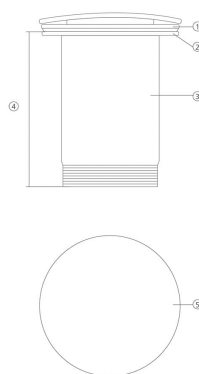

Válvula 60mm. ali CR

REF. 0211PRD65

Colección de válvulas decoradas con porcelana artística. Cada diseño aporta un detalle exclusivo al baño, convirtiendo un accesorio técnico en un elemento distintivo.

Dimensiones Largo: 60mm

Colores disponibles

Nº	Medidas mm
1	ø61
2	ø60
3	ø44
4	68
5	ø63