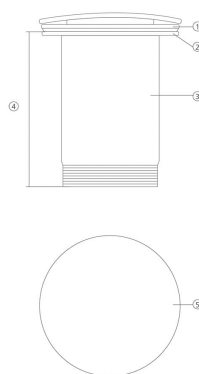

Válvula 60mm. ali SR

REF. 0212PRD65

Colección de válvulas decoradas con porcelana artística. Cada diseño aporta un detalle exclusivo al baño, convirtiendo un accesorio técnico en un elemento distintivo.

Dimensiones Largo: 60mm

Colores disponibles

Nº	Medidas mm
1	ø61
2	ø60
3	ø44
4	68
5	ø63