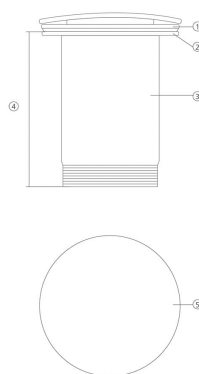

Válvula 60mm. ants SR

REF. 0212PRD61

Colección de válvulas decoradas con porcelana artística. Cada diseño aporta un detalle exclusivo al baño, convirtiendo un accesorio técnico en un elemento distintivo.

Dimensiones Largo: 60mm

Colores disponibles

Nº	Medidas mm
1	ø61
2	ø60
3	ø44
4	68
5	ø63