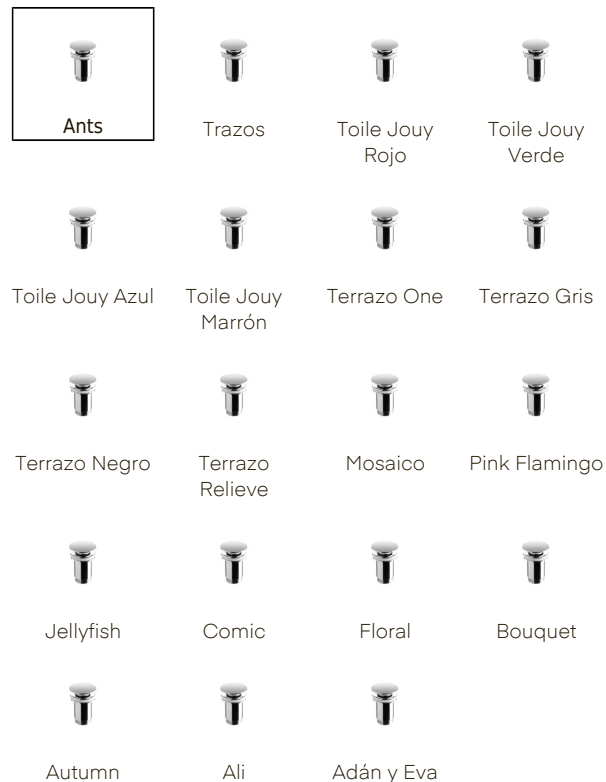

Válvula 60mm. ants SR

REF. 0212PRD61

Colección de válvulas decoradas con porcelana artística. Cada diseño aporta un detalle exclusivo al baño, convirtiendo un accesorio técnico en un elemento distintivo.

Dimensiones Largo: 60mm

Colores disponibles

Nº	Medidas mm
1	ø61
2	ø60
3	ø44
4	68
5	ø63