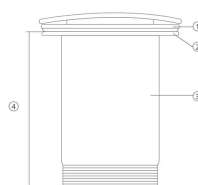

Válvula 60mm. autumn CR

REF. 0211PRD54

Colección de válvulas decoradas con porcelana artística. Cada diseño aporta un detalle exclusivo al baño, convirtiendo un accesorio técnico en un elemento distintivo.

Dimensiones Largo: 60mm

Colores disponibles

Nº	Medidas mm
1	ø61
2	ø60
3	ø44
4	68
5	ø63