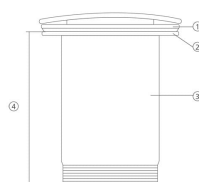

Válvula 60mm

REF. 0212BL

Válvula redonda one-touch. Se presenta en distintos acabados —desde porcelana esmaltada hasta versiones metálicas y de color— para una integración estética con el lavabo.

Dimensiones Largo: 60mm

Peso 0.3 kg

Colores disponibles

Nº	Medidas mm
1	ø61
2	ø60
3	ø44
4	68
5	ø63