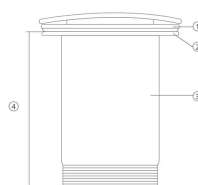

# Válvula 60mm. bouquet CR

REF. 0211PRD51

Colección de válvulas decoradas con porcelana artística. Cada diseño aporta un detalle exclusivo al baño, convirtiendo un accesorio técnico en un elemento distintivo.

**Dimensiones** Largo: 60mm

## Colores disponibles

Nº	Medidas mm
1	ø61
2	ø60
3	ø44
4	68
5	ø63