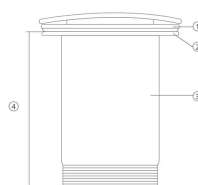

Válvula 60mm. bouquet SR

REF. 0212PRD51

Colección de válvulas decoradas con porcelana artística. Cada diseño aporta un detalle exclusivo al baño, convirtiendo un accesorio técnico en un elemento distintivo.

Dimensiones Largo: 60mm

Colores disponibles

Nº	Medidas mm
1	ø61
2	ø60
3	ø44
4	68
5	ø63