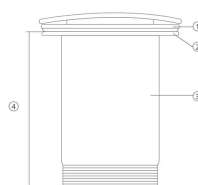

Válvula 60mm. comic CR

REF. 0211PRD75

Colección de válvulas decoradas con porcelana artística. Cada diseño aporta un detalle exclusivo al baño, convirtiendo un accesorio técnico en un elemento distintivo.

Dimensiones Largo: 60mm

Colores disponibles

Nº	Medidas mm
1	ø61
2	ø60
3	ø44
4	68
5	ø63