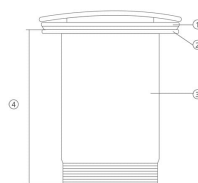

Válvula 60mm. comic SR

REF. 0212PRD75

Colección de válvulas decoradas con porcelana artística. Cada diseño aporta un detalle exclusivo al baño, convirtiendo un accesorio técnico en un elemento distintivo.

Dimensiones Largo: 60mm

Colores disponibles

Nº	Medidas mm
1	ø61
2	ø60
3	ø44
4	68
5	ø63