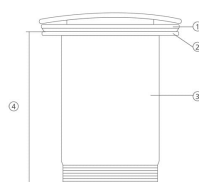

Válvula 60mm

REF. 0212CRU

Válvula redonda one-touch. Se presenta en distintos acabados —desde porcelana esmaltada hasta versiones metálicas y de color— para una integración estética con el lavabo.

Dimensiones Largo: 60mm

Colores disponibles

Nº	Medidas mm
1	ø61
2	ø60
3	ø44
4	68
5	ø63