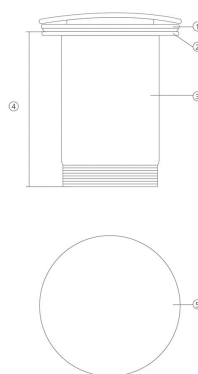

Válvula 60mm. floral CR

REF. 0211PRD33

Colección de válvulas decoradas con porcelana artística. Cada diseño aporta un detalle exclusivo al baño, convirtiendo un accesorio técnico en un elemento distintivo.

Dimensiones Largo: 60mm

Colores disponibles

Nº	Medidas mm
1	ø61
2	ø60
3	ø44
4	68
5	ø63