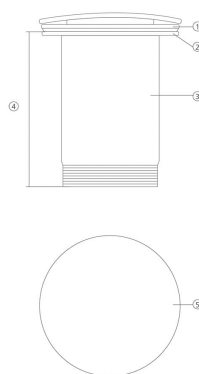

# Válvula 60mm. floral SR

REF. 0212PRD33

Colección de válvulas decoradas con porcelana artística. Cada diseño aporta un detalle exclusivo al baño, convirtiendo un accesorio técnico en un elemento distintivo.

**Dimensiones** Largo: 60mm

## Colores disponibles

Nº	Medidas mm
1	ø61
2	ø60
3	ø44
4	68
5	ø63