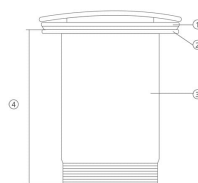

Válvula 60mm. jellyfish SR

REF. 0212PRD66

Colección de válvulas decoradas con porcelana artística. Cada diseño aporta un detalle exclusivo al baño, convirtiendo un accesorio técnico en un elemento distintivo.

Dimensiones Largo: 60mm

Colores disponibles

Nº	Medidas mm
1	ø61
2	ø60
3	ø44
4	68
5	ø63