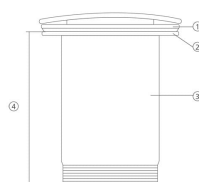

Válvula 60mm

REF. 0212MD

Válvula redonda one-touch. Se presenta en distintos acabados —desde porcelana esmaltada hasta versiones metálicas y de color— para una integración estética con el lavabo.

Dimensiones Largo: 60mm

Peso 0.3 kg

Colores disponibles

Nº	Medidas mm
1	ø61
2	ø60
3	ø44
4	68
5	ø63