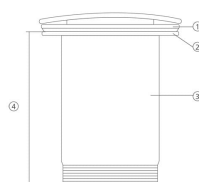

# Válvula 60mm

REF. 0212MT

Válvula redonda one-touch. Se presenta en distintos acabados —desde porcelana esmaltada hasta versiones metálicas y de color— para una integración estética con el lavabo.

**Dimensiones** Largo: 60mm

## Colores disponibles

Nº	Medidas mm
1	ø61
2	ø60
3	ø44
4	68
5	ø63