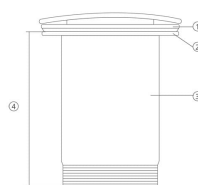

# Válvula 60mm. mosaico SR

REF. 0212PRD52

Colección de válvulas decoradas con porcelana artística. Cada diseño aporta un detalle exclusivo al baño, convirtiendo un accesorio técnico en un elemento distintivo.

**Dimensiones** Largo: 60mm

## Colores disponibles

Nº	Medidas mm
1	ø61
2	ø60
3	ø44
4	68
5	ø63