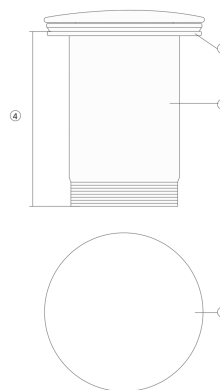

Válvula 60mm

REF. 0212NE

Válvula redonda one-touch. Se presenta en distintos acabados —desde porcelana esmaltada hasta versiones metálicas y de color— para una integración estética con el lavabo.

Dimensiones Largo: 60mm

Peso 0.3 kg

Colores disponibles

Válvula redonda one touch / Round pop up valves

Ref. 0212NE

Nº	Medidas mm
1	ø66
2	ø61,8
3	ø41
4	405