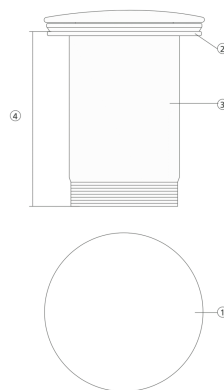

# Válvula 60mm

REF. 0212OR

Válvula redonda one-touch. Se presenta en distintos acabados —desde porcelana esmaltada hasta versiones metálicas y de color— para una integración estética con el lavabo.

**Dimensiones** Largo: 60mm

## Válvula redonda one touch / Round pop up valves

Ref. 0212NE

Nº	Medidas mm
1	ø66
2	ø61,8
3	ø41
4	405