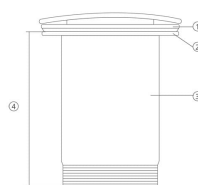

Válvula 60mm. pink flamingos CR

REF. 0211PRD64

Colección de válvulas decoradas con porcelana artística. Cada diseño aporta un detalle exclusivo al baño, convirtiendo un accesorio técnico en un elemento distintivo.

Dimensiones Largo: 60mm

Colores disponibles

 Pink Flamingo	 Toile Jouy Rojo	 Toile Jouy Verde	 Trazos
 Toile Jouy Marrón	 Terrazo One	 Toile Jouy Azul	 Terrazo Negro
 Terrazo Relieve	 Terrazo Gris	 Mosaico	 Jellyfish
 Floral	 Bouquet	 Comic	 Autumn
 Ali	 Ants	 Adán y Eva	

Nº	Medidas mm
1	ø61
2	ø60
3	ø44
4	68
5	ø63