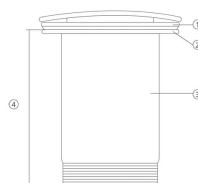

Válvula 60mm. pink flamingos SR

REF. 0212PRD64

Colección de válvulas decoradas con porcelana artística. Cada diseño aporta un detalle exclusivo al baño, convirtiendo un accesorio técnico en un elemento distintivo.

Dimensiones Largo: 60mm

Colores disponibles

 Pink Flamingo	 Trazos	 Toile Jouy Rojo	 Toile Jouy Verde
 Toile Jouy Azul	 Toile Jouy Marrón	 Terrazo One	 Terrazo Gris
 Terrazo Negro	 Terrazo Relieve	 Mosaico	 Jellyfish
 Comic	 Floral	 Bouquet	 Ants
 Autumn	 Ali	 Adán y Eva	

Nº	Medidas mm
1	ø61
2	ø60
3	ø44
4	68
5	ø63