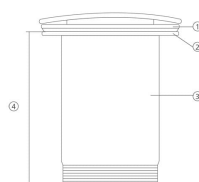

# Válvula 60mm

REF. 0211OR

Válvula redonda one-touch. Se presenta en distintos acabados —desde porcelana esmaltada hasta versiones metálicas y de color— para una integración estética con el lavabo.

**Dimensiones** Largo: 60mm

## Colores disponibles

Nº	Medidas mm
1	ø61
2	ø60
3	ø44
4	68
5	ø63