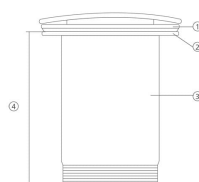

Válvula 60mm

REF. 0211OR

Válvula redonda one-touch. Se presenta en distintos acabados —desde porcelana esmaltada hasta versiones metálicas y de color— para una integración estética con el lavabo.

Dimensiones Largo: 60mm

Peso 0.3 kg

Colores disponibles

Nº	Medidas mm
1	ø61
2	ø60
3	ø44
4	68
5	ø63