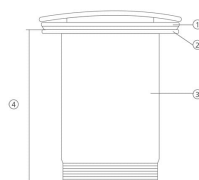

Válvula 60mm

REF. 0211PR

Válvula redonda one-touch. Se presenta en distintos acabados —desde porcelana esmaltada hasta versiones metálicas y de color— para una integración estética con el lavabo.

Dimensiones Largo: 60mm

Peso 0.3 kg

Colores disponibles

Nº	Medidas mm
1	ø61
2	ø60
3	ø44
4	68
5	ø63