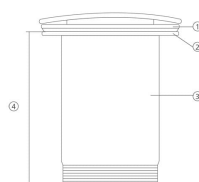

Válvula 60mm

REF. 0211

Válvula redonda one-touch. Se presenta en distintos acabados —desde porcelana esmaltada hasta versiones metálicas y de color— para una integración estética con el lavabo.

Dimensiones Largo: 60mm

Peso 0.3 kg

Colores disponibles

Nº	Medidas mm
1	ø61
2	ø60
3	ø44
4	68
5	ø63