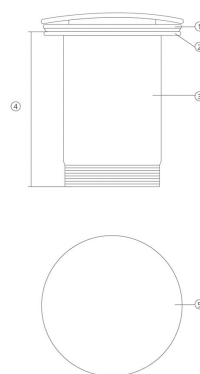

Válvula 60mm. terrazo gris CR

REF. 0211PRD71

Colección de válvulas decoradas con porcelana artística. Cada diseño aporta un detalle exclusivo al baño, convirtiendo un accesorio técnico en un elemento distintivo.

Dimensiones Largo: 60mm

Colores disponibles

Nº	Medidas mm
1	ø61
2	ø60
3	ø44
4	68
5	ø63