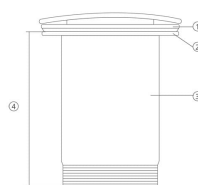

Válvula 60mm. terrazo gris SR

REF. 0212PRD71

Colección de válvulas decoradas con porcelana artística. Cada diseño aporta un detalle exclusivo al baño, convirtiendo un accesorio técnico en un elemento distintivo.

Nº	Medidas mm
1	ø61
2	ø60
3	ø44
4	68
5	ø63