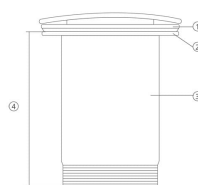

Válvula 60mm. terrazo negro CR

REF. 0211PRD70

Colección de válvulas decoradas con porcelana artística. Cada diseño aporta un detalle exclusivo al baño, convirtiendo un accesorio técnico en un elemento distintivo.

Dimensiones Largo: 60mm

Colores disponibles

Nº	Medidas mm
1	ø61
2	ø60
3	ø44
4	68
5	ø63