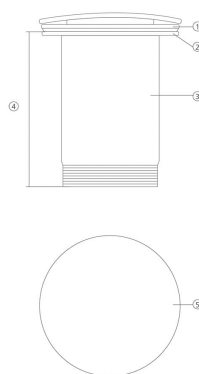

# Válvula 60mm. terrazo one CR

REF. 0211PRD72

Colección de válvulas decoradas con porcelana artística. Cada diseño aporta un detalle exclusivo al baño, convirtiendo un accesorio técnico en un elemento distintivo.

**Dimensiones** Largo: 60mm

## Colores disponibles

| Nº | Medidas mm |
|----|------------|
| 1  | ø61        |
| 2  | ø60        |
| 3  | ø44        |
| 4  | 68         |
| 5  | ø63        |