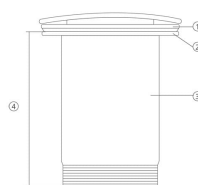

# Válvula 60mm. terrazo one SR

REF. 0212PRD72

Colección de válvulas decoradas con porcelana artística. Cada diseño aporta un detalle exclusivo al baño, convirtiendo un accesorio técnico en un elemento distintivo.

**Dimensiones** Largo: 60mm

**Peso** 0.3 kg

## Colores disponibles

Nº	Medidas mm
1	ø61
2	ø60
3	ø44
4	68
5	ø63