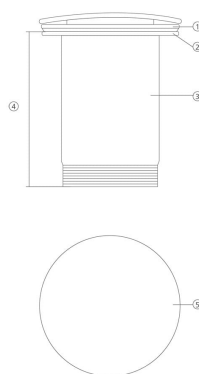

Válvula 60mm. Toile Jouy Azul CR

REF. 0211PRD17

Colección de válvulas decoradas con porcelana artística. Cada diseño aporta un detalle exclusivo al baño, convirtiendo un accesorio técnico en un elemento distintivo.

Dimensiones Largo: 60mm

Peso 0.3 kg

Colores disponibles

Nº	Medidas mm
1	ø61
2	ø60
3	ø44
4	68
5	ø63