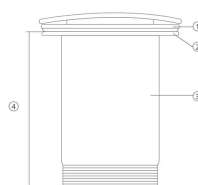

# Válvula 60mm. Toile Jouy Azul SR

REF. 0212PRD17

Colección de válvulas decoradas con porcelana artística. Cada diseño aporta un detalle exclusivo al baño, convirtiendo un accesorio técnico en un elemento distintivo.

**Dimensiones** Largo: 60mm

**Colores disponibles**

Nº	Medidas mm
1	ø61
2	ø60
3	ø44
4	68
5	ø63