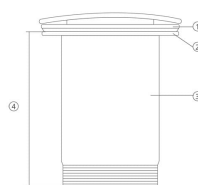

# Válvula 60mm. Toile Jouy marrón SR

REF. 0212PRD19

Colección de válvulas decoradas con porcelana artística. Cada diseño aporta un detalle exclusivo al baño, convirtiendo un accesorio técnico en un elemento distintivo.

**Dimensiones** Largo: 60mm

Nº	Medidas mm
1	ø61
2	ø60
3	ø44
4	68
5	ø63