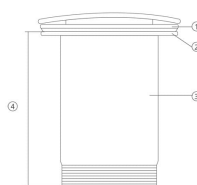

Válvula 60mm. Toile Jouy verde SR

REF. 0212PRD20

Colección de válvulas decoradas con porcelana artística. Cada diseño aporta un detalle exclusivo al baño, convirtiendo un accesorio técnico en un elemento distintivo.

Nº	Medidas mm
1	ø61
2	ø60
3	ø44
4	68
5	ø63