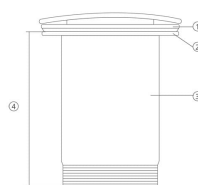

Válvula 60mm. trazos SR

REF. 0212PRD53

Colección de válvulas decoradas con porcelana artística. Cada diseño aporta un detalle exclusivo al baño, convirtiendo un accesorio técnico en un elemento distintivo.

Dimensiones Largo: 60mm

Colores disponibles

Nº	Medidas mm
1	ø61
2	ø60
3	ø44
4	68
5	ø63