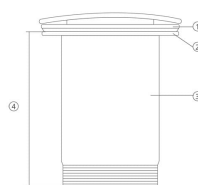

Válvula 60mm.Toile Jouy Rojo SR

REF. 0212PRD18

Colección de válvulas decoradas con porcelana artística. Cada diseño aporta un detalle exclusivo al baño, convirtiendo un accesorio técnico en un elemento distintivo.

Nº	Medidas mm
1	ø61
2	ø60
3	ø44
4	68
5	ø63