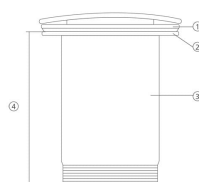

Válvula 60mm

REF. 0212

Válvula redonda one-touch. Se presenta en distintos acabados —desde porcelana esmaltada hasta versiones metálicas y de color— para una integración estética con el lavabo.

Dimensiones Largo: 60mm

Peso 0.3 kg

Colores disponibles

Nº	Medidas mm
1	ø61
2	ø60
3	ø44
4	68
5	ø63