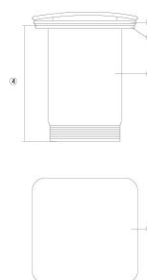

Válvula cuadrada

REF. 0213

Versión de válvula one-touch con diseño geométrico. Disponible en modelos con o sin rebosadero, aporta un acabado sobrio y contemporáneo.

Dimensiones Largo: 60mm

Colores disponibles

Ref. 0213

Nº	Medidas mm
1	ø62
2	ø60
3	ø44
4	68
5	64x64