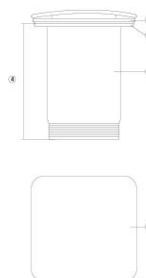

Válvula cuadrada

REF. 0214

Versión de válvula one-touch con diseño geométrico. Disponible en modelos con o sin rebosadero, aporta un acabado sobrio y contemporáneo.

Dimensiones Largo: 60mm

Colores disponibles

Ref. 0213

Nº	Medidas mm
1	ø62
2	ø60
3	ø44
4	68
5	64x64