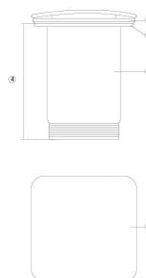

Válvula cuadrada

REF. 0214

Versión de válvula one-touch con diseño geométrico.
Disponible en modelos con o sin rebosadero, aporta un
acabado sobrio y contemporáneo.

Dimensiones Largo: 60mm

Peso 0.5 kg

Ref. 0213

Nº	Medidas mm
1	ø62
2	ø60
3	ø44
4	68
5	64x64