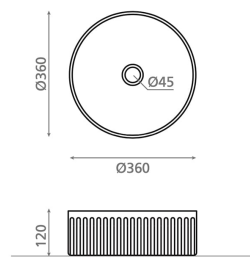

**Dimensiones** Diámetro: 360mm Alto: 120mm

**Peso** 7.0 kg

**Material** Porcelana

**Forma** Circular

**Observaciones**

Incluye válvula

**Colores disponibles**

Gold